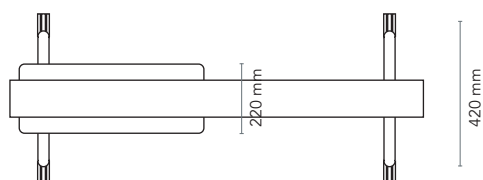

Dynamic Fabric Acoustic Shelf & Botanic

Dimensions & spécifications

Avec étagères

haut : 3 étagères (serre-livres en option)
2 panneaux en verre / feutre au choix

bas : panneau acoustique recouvert de tissu