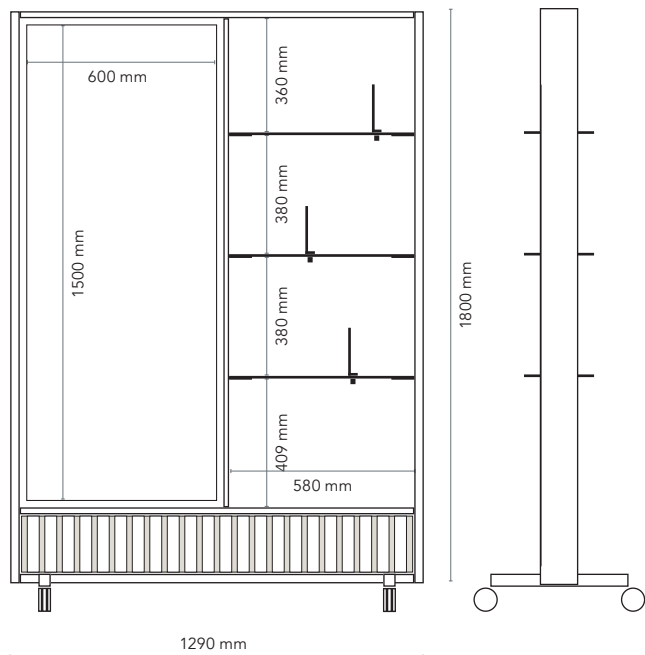

Dynamic Wood Acoustic Shelf & Botanic

Dimensions & spécifications

Avec étagères

haut : 3 étagères (serre-livres en option)
2 panneaux en verre / feutre au choix

bas : lattes de bois et feutre PET