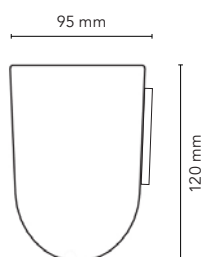

Storage Unit

No. d'article	Description	Dimensions	Poids
Blanc		L x H x P mm	kg
SUMAG9003	Storage Unit Magnetic boîte de rangement avec support magnétique - blanche	205 x 120 x 95	0,5
SUHAN9003	Storage Unit Hanger boîte de rangement avec support pour tableau / support mural - blanche	205 x 125 x 100	0,5
Noir		W x H x D mm	kg
SUMAG9005	Storage Unit Magnetic boîte de rangement avec support magnétique - noire	205 x 120 x 95	0,5
SUHAN9005	Storage Unit Hanger boîte de rangement avec support pour tableau / support mural - noire	205 x 125 x 100	0,5

ABS & acier

Magnetic

Hanger