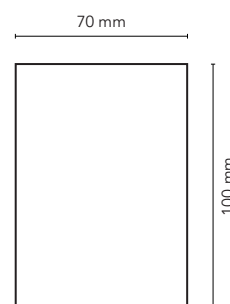

Classic Crafted Keeper

No. d'article	Description	Dimensions	Poids
Chêne		L x H x P mm	kg
MTCROKE	Classic Crafted Keeper boîte de rangement magnétique en placage de chêne	100 x 100 x 70	0,3
Chêne noir		L x H x P mm	kg
MTCRBKE	Classic Crafted Keeper boîte de rangement magnétique en placage de chêne noir	100 x 100 x 70	0,3

Placage