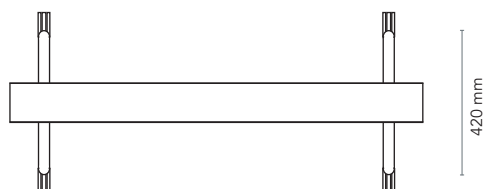

Dynamic Wood Acoustic Full Coverage Double **NOUVEAU**

Dimensions & spécifications

Face avant

haut : panneau en verre / feutre au choix

bas : lattes de bois et feutre PET