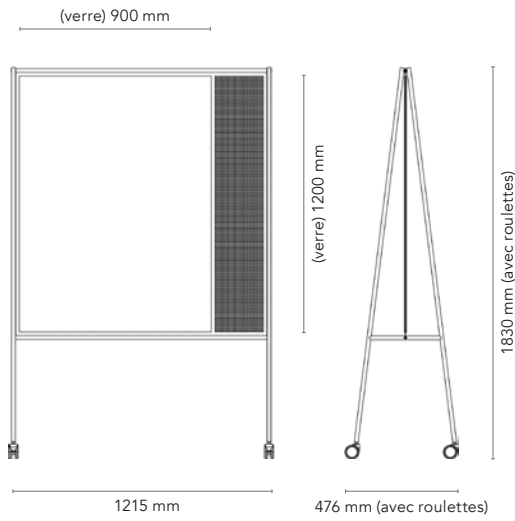

SQUAD Teacher