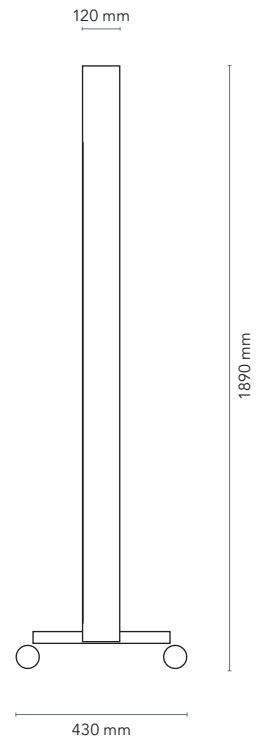

Face arrière

pleine hauteur : panneaux acoustiques recouverts de tissu