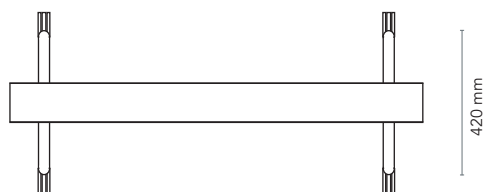

# Dynamic Fabric Acoustic Shelf & Botanic

No. d'article	Description	Coloris	Dimensions	Poids
				(total)
CADRE ET ACCESSOIRES - choisissez une finition en bois avec des accessoires assortis			L x H (x P) mm	kg
DYNSHFR-WS	Dynamic Fabric Acoustic Shelf cadre en bois d'érable pigmenté blanc <i>incl.</i>	érable blanc	1290 x 1890 x 120	33,5
		blanc blanc / gris	38 x 40 x 420 Ø 75	
DYNSHFR-OAK	Dynamic Fabric Acoustic Shelf cadre en bois de chêne laqué mat <i>incl.</i>	chêne	1290 x 1890 x 120	33,5
		noir noir / noir	38 x 40 x 420 Ø 75	
DYNSHFR-BO	Dynamic Fabric Acoustic Shelf cadre en bois de chêne laqué noir mat <i>incl.</i>	chêne noir	1290 x 1890 x 120	33,5
		noir noir / noir	38 x 40 x 420 Ø 75	
				(total)
PANNEAUX ACOUSTIQUES (avant & arrière) - choisissez votre type et couleur de tissu		Tissu	(face avant / face arrière) L x H x ÉP mm	kg
DYNSHACU1	Dynamic Fabric Acoustic Shelf panneaux acoustiques de classe A recouverts de tissu Quest (cat. 1)	Quest de Camira	1225 x 176 x 40 (avant) 1225 x 176 x 40 (arrière)	2,0
DYNSHACU2	Dynamic Fabric Acoustic Shelf panneaux acoustiques de classe A recouverts de tissu Sumi (cat. 2)	Sumi de Camira	1225 x 176 x 40 (avant) 1225 x 176 x 40 (arrière)	2,0
DYNSHACU3	Dynamic Fabric Acoustic Shelf panneaux acoustiques de classe A recouverts de tissu Molly ou Clara (cat. 3)	Molly / Clara de Kvadrat	1225 x 176 x 40 (avant) 1225 x 176 x 40 (arrière)	2,0
				(total)
ÉTAGÈRES / BACS À PLANTES BOTANIC - choisissez des étagères ou des bacs à plantes pour votre cadre			L x H x ÉP mm	kg
Étagères				
DYNSH-W	Dynamic 3 étagères	blanc	580 x 220 x 4	6,0
DYNSH-B	Dynamic 3 étagères	noir	580 x 220 x 4	6,0
DYNSHBRACKET-W	Dynamic 6 supports d'étagère	blanc		0,5
DYNSHBRACKET-B	Dynamic 6 supports d'étagère	noir		0,5
Serre-livres pour étagères (en option)			L x H x ÉP mm	kg
DYNSHBE-W	Dynamic 3 serre-livres pour étagères	blanc	140 x 155 x 4	1,2
DYNSHBE-B	Dynamic 3 serre-livres pour étagères	noir	140 x 155 x 4	1,2
Bacs à plantes Botanic - alternative aux étagères (les inserts ne sont pas inclus avec les bacs à plantes)			L x H x P mm	kg
DYNSHBOT-W	Dynamic Botanic 3 bacs à plantes	blanc	580 x 140 x 220	12,0
DYNSHBOT-B	Dynamic Botanic 3 bacs à plantes	noir	580 x 140 x 220	12,0
				(par panneau)
PANNEAUX - ajoutez deux panneaux dans la(les) surface(s) et la(les) couleur(s) de votre choix (elles peuvent être mélangées à volonté)				kg
Classic				
MT60150	Classic panneau en verre magnétique		600 x 1500	16,0
Matt				
MTM60150	Matt panneau en verre magnétique		600 x 1500	16,0
BuzziFelt				
MTBUZZI60150	BuzziFelt panneau d'affichage, magnétique, en feutre		600 x 1500	5,8
Ajoutez des accessoires avec un Basic Kit (uniquement disponible à l'achat avec un produit principal) :				
KITBLACK	Basic kit Black	1 marqueur noir, 3 aimants chromés		
KITWHITE	Basic kit White	1 marqueur noir, 3 aimants chromés		
KITBUZZI	Basic kit BuzziFelt	3 aimants chromés		