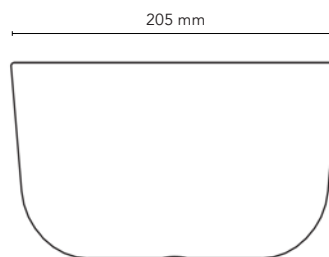

Storage Unit

No. d'article	Description	Dimensions	Poids
Blanc		L x H x P mm	kg
SUMAG9003	Storage Unit Magnetic boîte de rangement avec support magnétique - blanche	205 x 120 x 95	0,5
SUHAN9003	Storage Unit Hanger boîte de rangement avec support pour tableau / support mural - blanche	205 x 125 x 100	0,5
Noir		W x H x D mm	kg
SUMAG9005	Storage Unit Magnetic boîte de rangement avec support magnétique - noire	205 x 120 x 95	0,5
SUHAN9005	Storage Unit Hanger boîte de rangement avec support pour tableau / support mural - noire	205 x 125 x 100	0,5

ABS & acier

Magnetic

Hanger