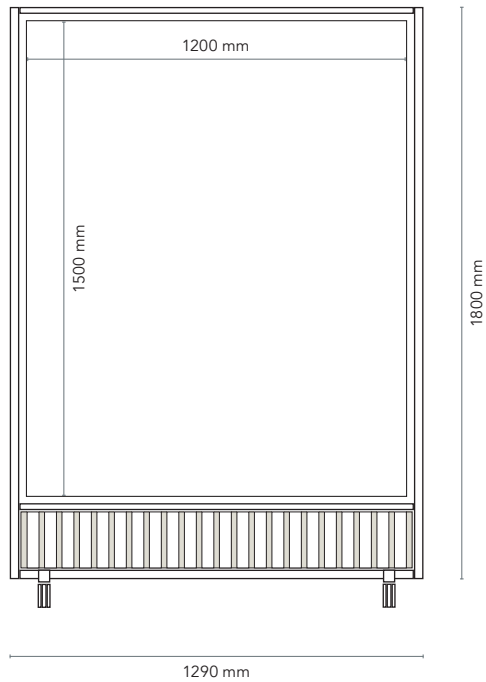

Dynamic Wood Acoustic Full Coverage LCD

Dimensions & spécifications

Face avant

haut : panneau en verre / feutre au choix

bas : lattes de bois et feutre PET