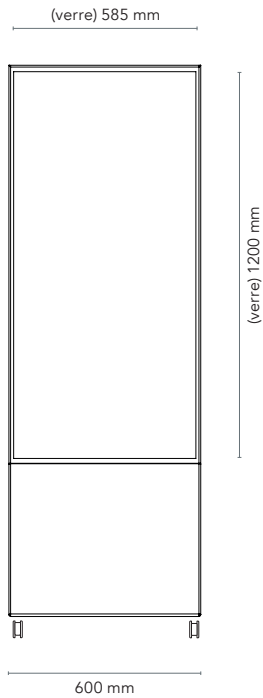

Mobile

Variantes & dimensions

Mobile Executive