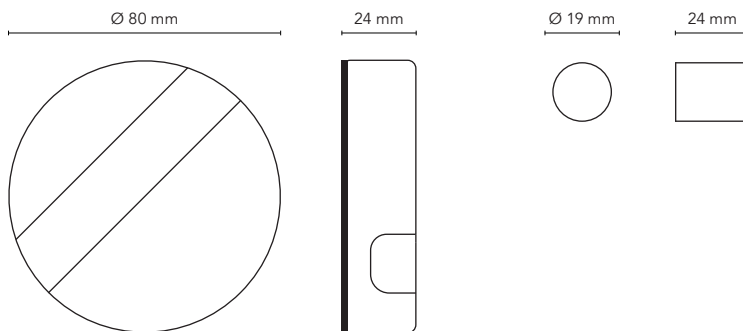

DISCØ

No. d'article	Description	Dimensions	Poids
Chêne - nature		Ø x P mm	kg
DISCØSET-O	DISCØ Set en chêne - laqué transparent	1 éponge ^A, 5 aimants, 1 marqueur noir	0,220
DISCØERS-O	DISCØ Eraser éponge en chêne - laqué transparent	1 éponge ^A	80 x 24
DISCØMAG-O	DISCØ Aimant en chêne - laqué transparent	1 aimant	19 x 24
DISCØMAG10-O	DISCØ Set d'aimants en chêne - laqués transparent	10 aimants	0,200

Chêne - noir		Ø x P mm	kg
DISCØSET-B	DISCØ Set en chêne - laqué noir	1 éponge ^A, 5 aimants, 1 marqueur noir	0,220
DISCØERS-B	DISCØ Eraser éponge en chêne - laqué noir	1 éponge ^A	80 x 24
DISCØMAG-B	DISCØ Aimant en chêne - laqué noir	1 aimant	19 x 24
DISCØMAG10-B	DISCØ Set d'aimants en chêne - laqués noir	10 aimants	0,200

NB Seuls les marqueurs effaçables à sec peuvent être utilisés dans l'Eraser.
Il n'est pas adaptée pour contenir un stylo fluo

^A 2 tampons supplémentaires inclus

Placage