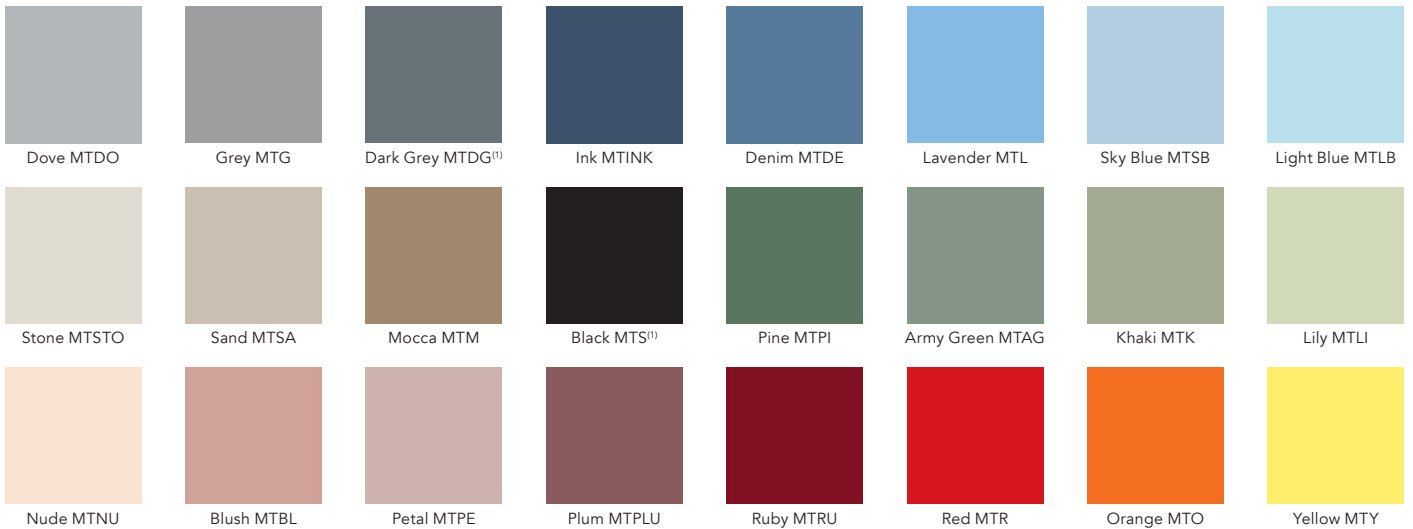

Mobile

Variantes & dimensions

Mobile Executive

Mobile Conference

Glass

⁽¹⁾ nous recommandons le Basic Kit - White

Acier

Feutre BuzziFelt (option)

[retour à l'index](#)