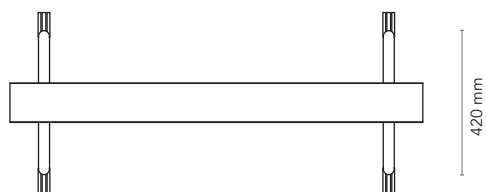

Dynamic Wood Acoustic Full Coverage LCD

Dimensions & spécifications

Face avant

haut : panneau en verre / feutre au choix

bas : lattes de bois et feutre PET