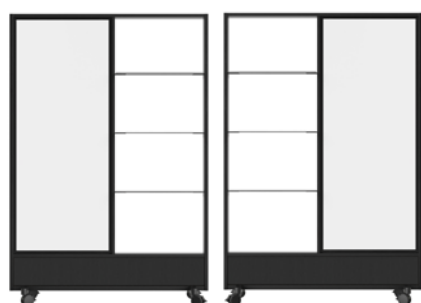

Avec des bacs à plantes Botanic

haut : 3 bacs à plantes Botanic
2 panneaux en verre / feutre au choix

bas : panneau acoustique recouvert de tissu