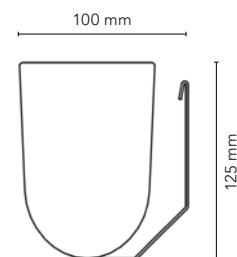

Storage Unit

No. d'article	Description	Dimensions	Poids
Blanc		L x H x P mm	kg
SUMAG9003	Storage Unit Magnetic boîte de rangement avec support magnétique - blanche	205 x 120 x 95	0,5
SUHAN9003	Storage Unit Hanger boîte de rangement avec support pour tableau / support mural - blanche	205 x 125 x 100	0,5
Noir		W x H x D mm	kg
SUMAG9005	Storage Unit Magnetic boîte de rangement avec support magnétique - noire	205 x 120 x 95	0,5
SUHAN9005	Storage Unit Hanger boîte de rangement avec support pour tableau / support mural - noire	205 x 125 x 100	0,5

ABS & acier

Magnetic

Hanger