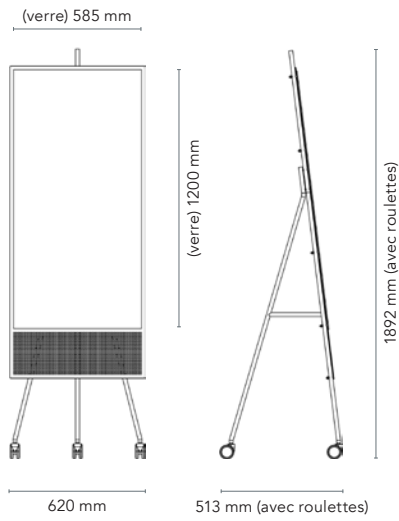

SQUAD

Variantes, dimensions & coloris

SQUAD Runner