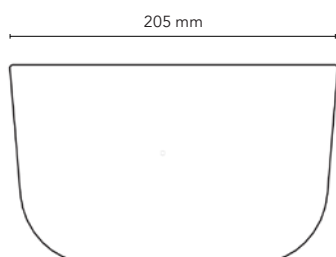

Storage Unit

No. d'article	Description	Dimensions	Poids
Blanc		L x H x P mm	kg
SUMAG9003	Storage Unit Magnetic boîte de rangement avec support magnétique - blanche	205 x 120 x 95	0,5
SUHAN9003	Storage Unit Hanger boîte de rangement avec support pour tableau / support mural - blanche	205 x 125 x 100	0,5
Noir		W x H x D mm	kg
SUMAG9005	Storage Unit Magnetic boîte de rangement avec support magnétique - noire	205 x 120 x 95	0,5
SUHAN9005	Storage Unit Hanger boîte de rangement avec support pour tableau / support mural - noire	205 x 125 x 100	0,5

ABS & acier

Magnetic

Hanger