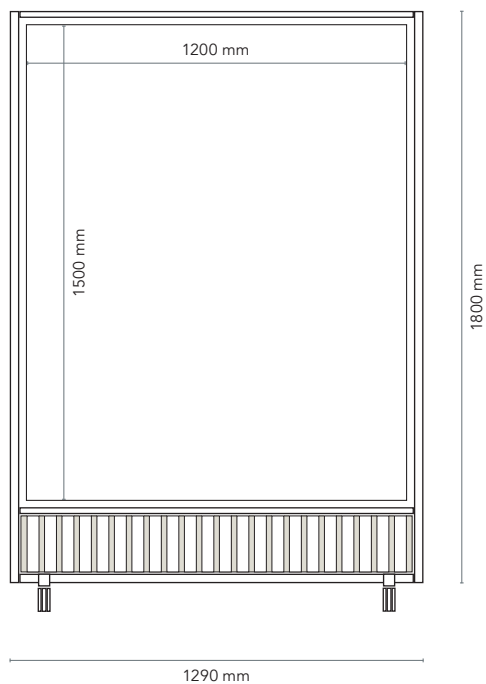

Dynamic Wood Acoustic Full Coverage Double **NOUVEAU**

Dimensions & spécifications

Face avant

haut : panneau en verre / feutre au choix

bas : lattes de bois et feutre PET