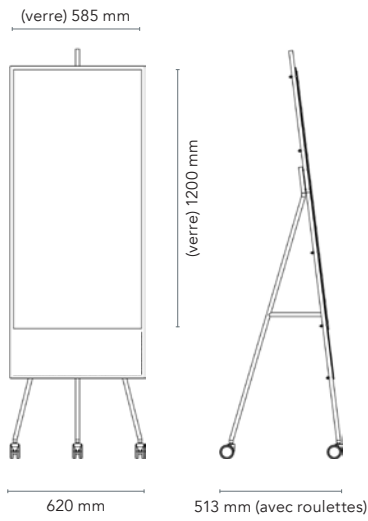

SQUAD Solid

Variantes, dimensions & coloris

SQUAD Solid Runner