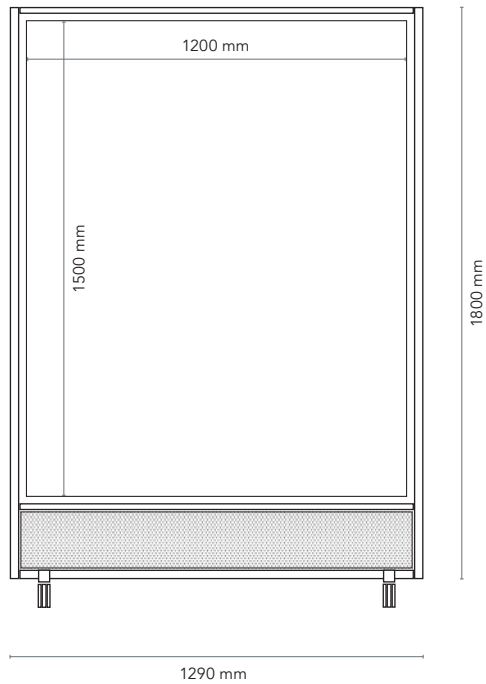

Dynamic Fabric Acoustic Full Coverage

Dimensions & spécifications

Face avant

haut : panneau en verre / feutre au choix

bas : panneau acoustique recouvert de tissu