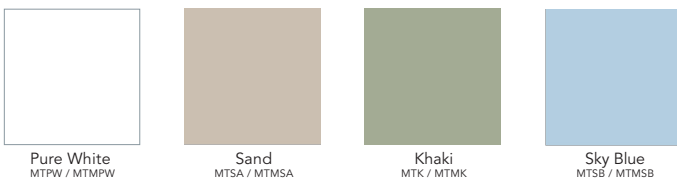

Glas | Glänzendes / Mattiertes