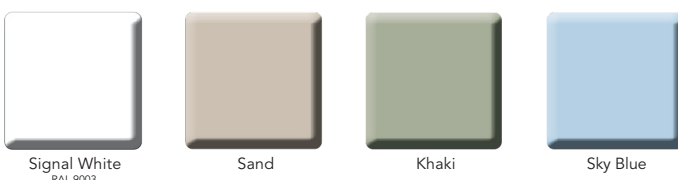

Vare nr.	Beskrivelse	Mål	Vægt
		Glas	Total størrelse
	Stålstel i hvid (RAL 9003) med glas i Pure White	B x H mm	B x H x D mm kg
	Blankt glas		
COARAL9003	Coach magnetisk glastavle på matchende mobilt stålstel (Pure White)	1200 x 1200	1250 x 1780 x 458 47,5
	Mat glas		
COAMRAL9003	Coach <i>mat</i> magnetisk glastavle på matchende mobilt stålstel (Pure White)	1200 x 1200	1250 x 1780 x 458 47,5
		Glas	Total størrelse
	Stålstel i Sand (≈) med glas i Sand	B x H mm	B x H x D mm kg
	Blankt glas		
COASAND	Coach magnetisk glastavle på matchende mobilt stålstel (Sand)	1200 x 1200	1250 x 1780 x 458 47,5
	Mat glas		
COAMSAND	Coach <i>mat</i> magnetisk glastavle på matchende mobilt stålstel (Sand)	1200 x 1200	1250 x 1780 x 458 47,5
		Glas	Total størrelse
	Stålstel i Khaki (≈) med glas i Khaki	B x H mm	B x H x D mm kg
	Blankt glas		
COAKHAKI	Coach magnetisk glastavle på matchende mobilt stålstel (Khaki)	1200 x 1200	1250 x 1780 x 458 47,5
	Mat glas		
COAMKHAKI	Coach <i>mat</i> magnetisk glastavle på matchende mobilt stålstel (Khaki)	1200 x 1200	1250 x 1780 x 458 47,5
		Glas	Total størrelse
	Stålstel i Sky Blue (≈) med glas i Sky Blue	B x H mm	B x H x D mm kg
	Blankt glas		
COASKYBLUE	Coach magnetisk glastavle på matchende mobilt stålstel (Sky Blue)	1200 x 1200	1250 x 1780 x 458 47,5
	Mat glas		
COAMSKYBLUE	Coach <i>mat</i> magnetisk glastavle på matchende mobilt stålstel (Sky Blue)	1200 x 1200	1250 x 1780 x 458 47,5
	Tilføj tilbehør med et Basic Kit (kan kun købes sammen med et CHAT BOARD® hovedprodukt):		
KITBLACK	Basic Kit Black		1 sort pen, 3 sorte magneter

Glas | Blankt / Mat

Stål

[Tilbage til oversigt](#)